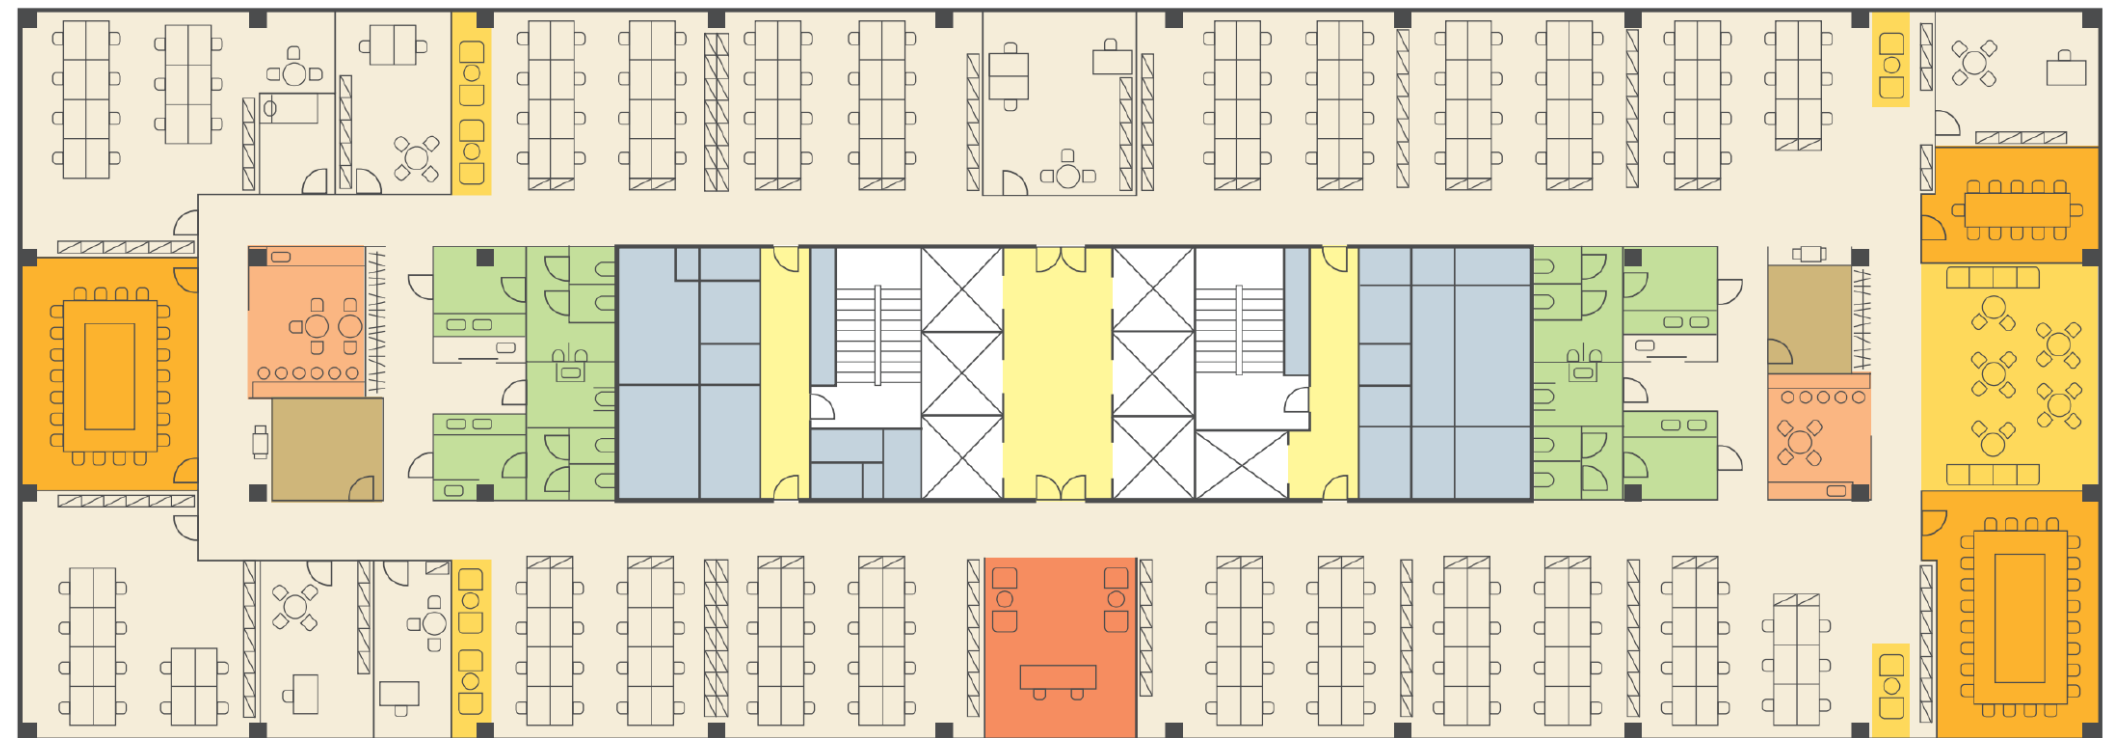

Mixed office (70-30%)

Aranżacja mieszana (70-30%)

2nd to 10th floor
Piętra od 2 do 10

1583 m²

Total office or retail area
Całkowita pow. biurowa lub usługowa

193

Workstations
Stanowiska pracy

Office space
Pow. biurowa

Reception
Recepcja

Informal meeting zone
Nieformalna strefa spotkań

Conference room
Sala konferencyjna

IT room
Pokój IT

Kitchen
Kuchnia