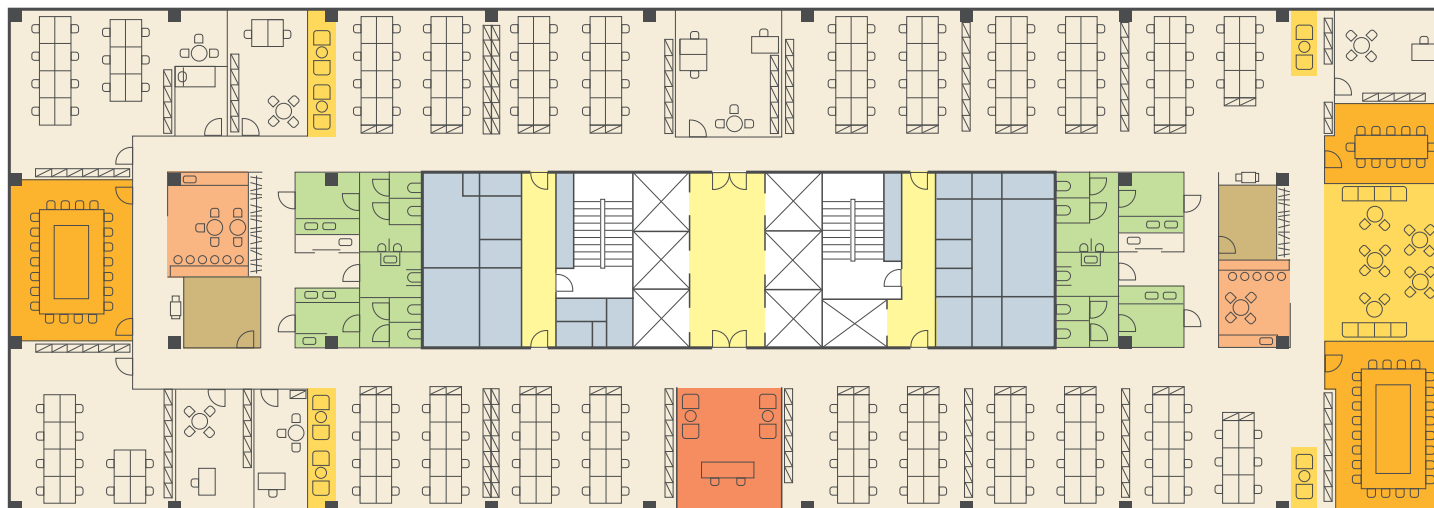

Mixed office (70–30%)

Aranżacja mieszana (70–30%)

2nd to 10th floor

Piętra od 2 do 10

1559 m²

Total office space
Całkowita pow. biurowa

193

Workstations
Stanowiska pracy

Office space
Pow. biurowa

Reception
Recepcja

Informal meeting zone
Nieformalna strefa spotkań

Conference room
Sala konferencyjna

IT room
Pokój IT

Kitchen
Kuchnia

Communication
Komunikacja

Common area
Pow. wspólna